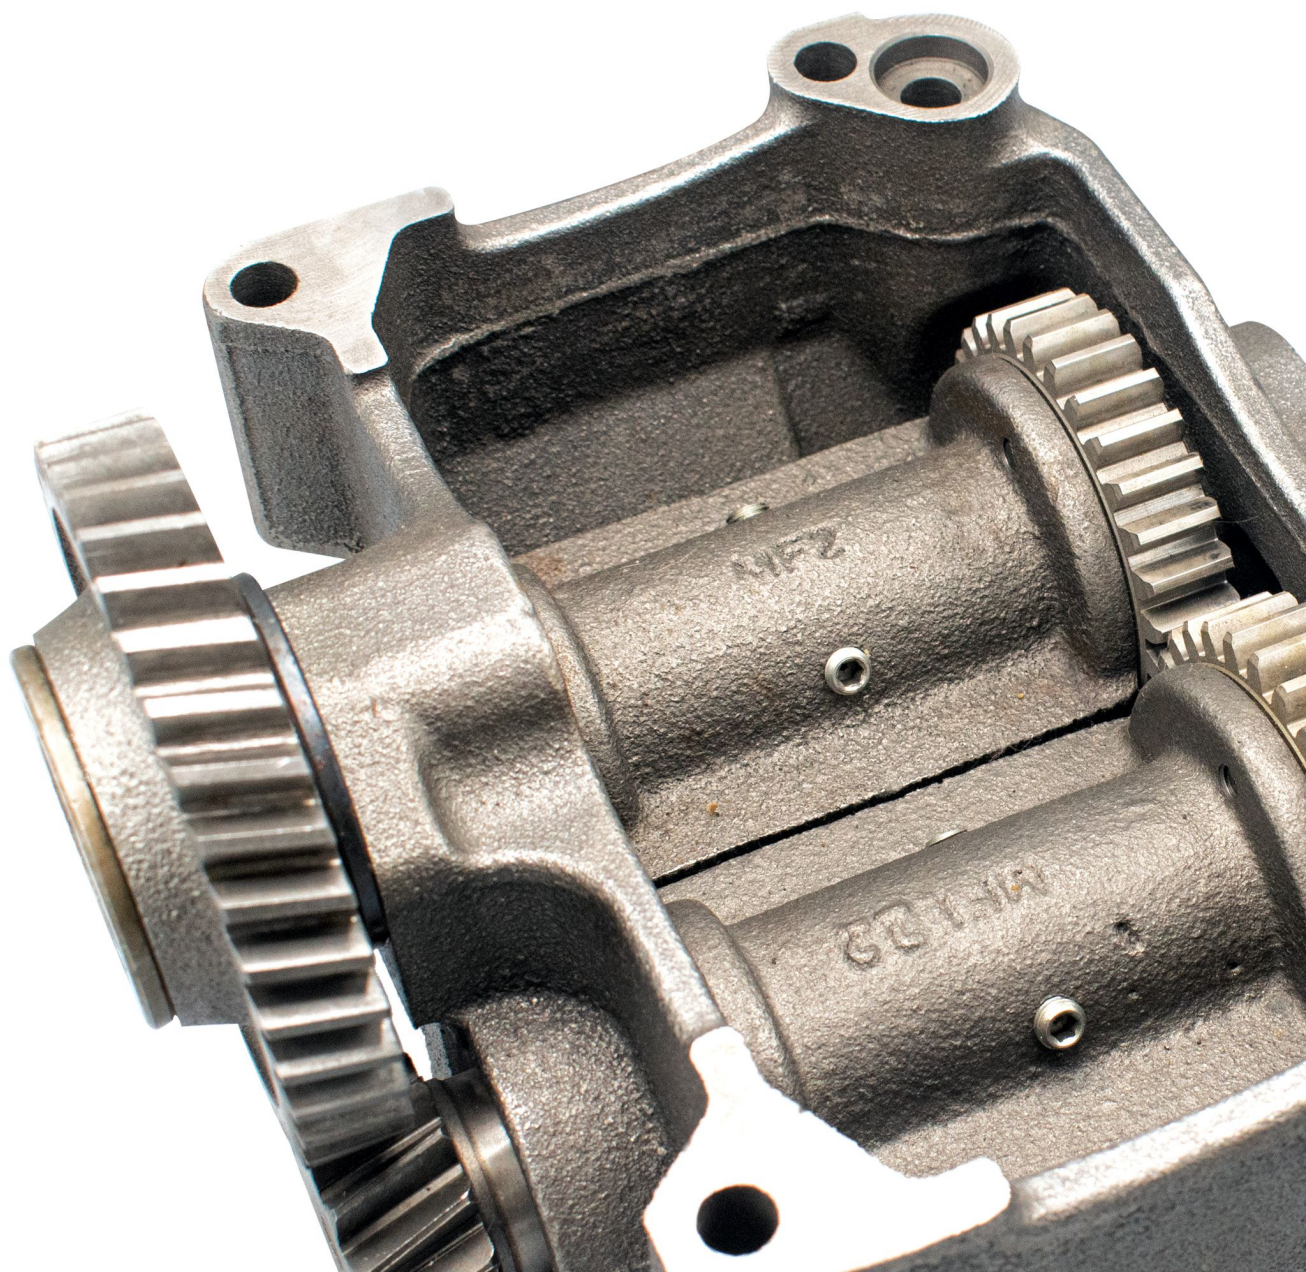

توپي چرخ جلو ۲۸۵ و ۳۹۹

ITS: B526

اویل پمپ ۱۰۰۶

OIL PUMP 1006
ITS: M286

سیلندر منو بلوک ۲۸۵

CYLINDER 285
ITS: B788

اویل پمپ لنگری ۲۸۵

OIL PUMP BALANCER 285
ITS: M154